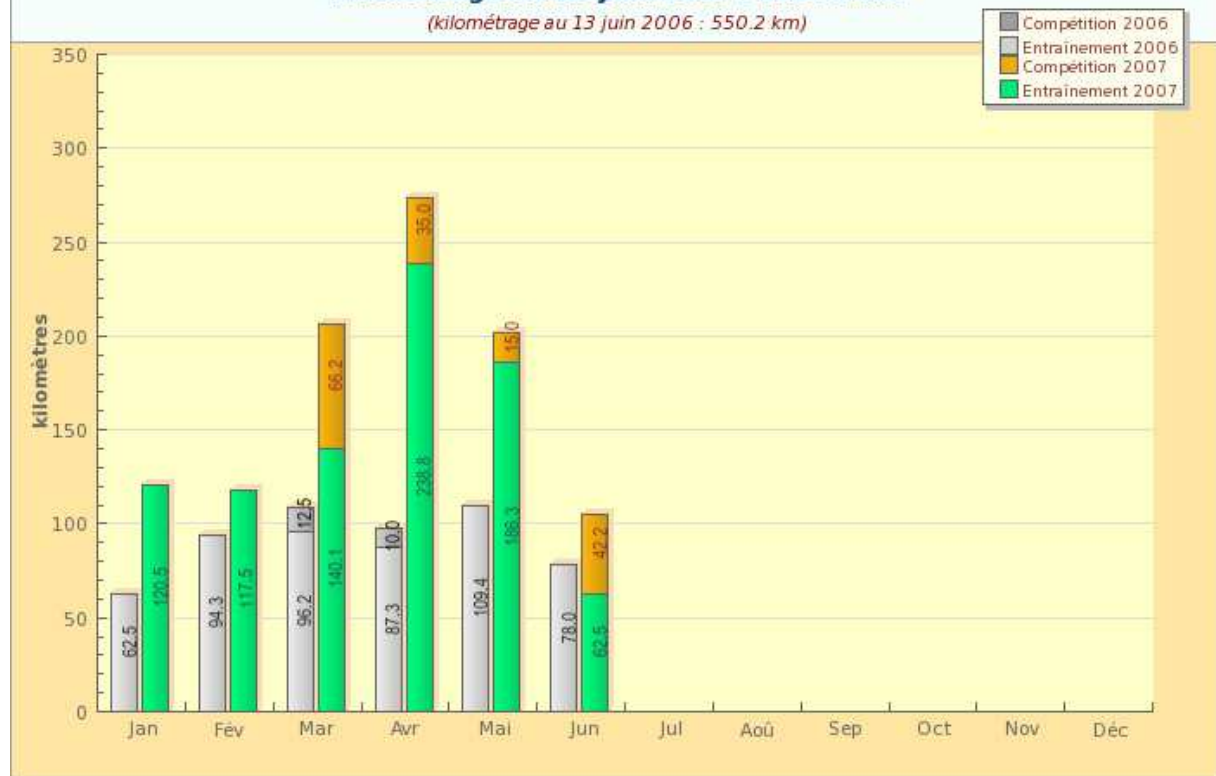

Kilométrage au 13 juin 2007 : 1024.1 km

(kilométrage au 13 juin 2006 : 550.2 km)

Distances en ENTRAÎNEMENT - 2007

Distances en COMPÉTITION - 2007